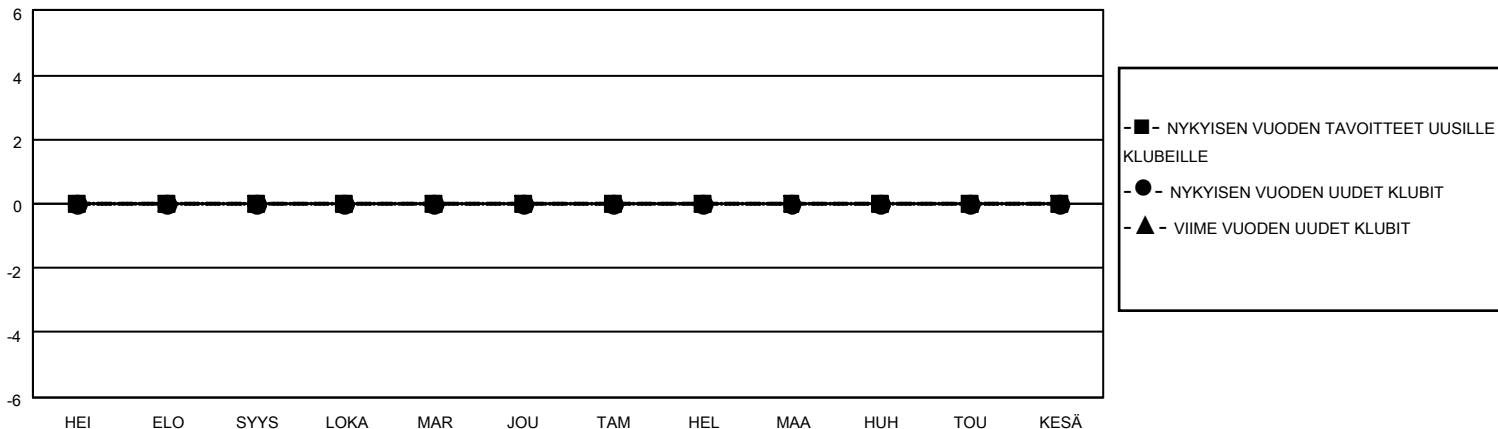

MONTHLY MEMBERSHIP PROGRESS REPORT

SIJAINTI FINLAND

District 107 O

Results as of: 9/30/2020

Klubit				jäsentä			
TULOKSET 2020-2021				TULOKSET 2020-2021			
NELJÄNNES	UUDEN KLUBIN TAVOITE	UUDET KLUBIT	LOPETETUT KLUBIT	NELJÄNNES	JÄSENKASVUN NETTOTAVOITE	TOTEUTUNUT JÄSENKASVU	POISTETUT JÄSENET (mukaan lukien siirrot)
HEI/ELO/SYYS	0	0	0	HEI/ELO/SYYS	2	6	19
LOKA/MAR/JOU	0	0	0	LOKA/MAR/JOU	10	0	0
TAM/HEL/MAA	0	0	0	TAM/HEL/MAA	4	0	0
HUH/TOU/KESÄ	0	0	0	HUH/TOU/KESÄ	5	0	0

TAVOITTEET JA UUDET KLUBIT, KUMULATIIVINEN

TAVOITTEET JA JÄSENET, KUMULATIIVINEN

LAKKAUTETUT KLUBIT: 0

4 CLUBS OF 54 LISÄNNYT YHDEN TAI USEAMMAN UUTTA JÄSENTÄ

SUKUPUOLIJAKAUMA

MIES 829 (77.04%)
NAINEN 247 (22.96%)