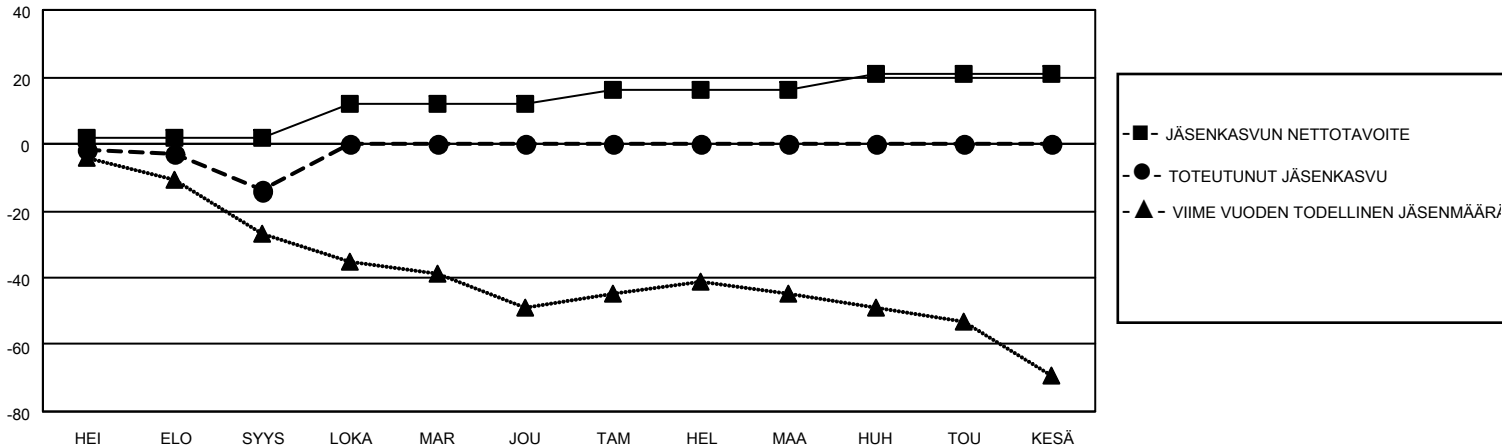

MONTHLY MEMBERSHIP PROGRESS REPORT

SIJAINTI FINLAND

District 107 O

Results as of: 9/30/2020

Klubit				jäsentä			
TULOKSET 2020-2021				TULOKSET 2020-2021			
NELJÄNNES	UUDEN KLUBIN TAVOITE	UUDET KLUBIT	LOPETETUT KLUBIT	NELJÄNNES	JÄSENKASVUN NETTOTAVOITE	TOTEUTUNUT JÄSENKASVU	POISTETUT JÄSENET (mukaan lukien siirrot)
HEI/ELO/SYYS	0	0	0	HEI/ELO/SYYS	2	6	19
LOKA/MAR/JOU	0	0	0	LOKA/MAR/JOU	10	0	0
TAM/HEL/MAA	0	0	0	TAM/HEL/MAA	4	0	0
HUH/TOU/KESÄ	0	0	0	HUH/TOU/KESÄ	5	0	0

TAVOITTEET JA UUDET KLUBIT, KUMULATIIVINEN

TAVOITTEET JA JÄSENET, KUMULATIIVINEN

LAKKAUTETUT KLUBIT: 0

4 CLUBS OF 54 LISÄNNYT YHDEN TAI USEAMMAN UUTTA JÄSENTÄ

SUKUPUOLIJAKAUMA

MIES 829 (77.04%)
NAINEN 247 (22.96%)